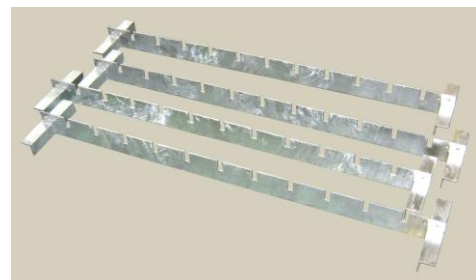

軽量コンパクト水槽ベースキット

～湿塩散布車専用水槽ベースキット～緊急設置型

☆ 湿塩散布車を、必要な時のみ短時間で給水車などに変更するための、専用ベースキット。

ベースキット設置状況

キット構成

基礎材 (FRP 製)

ベース板 (FRP 製)

水槽支持棒

水槽支持棒固定金具

株式会社 **ジェイファスト**