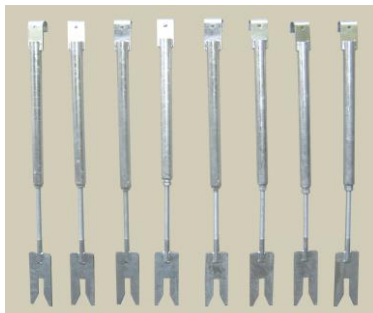

軽量コンパクト水槽ベースキット

～湿塩散布車専用水槽ベースキット～緊急設置型

☆ 湿塩散布車を、必要な時のみ短時間で給水車などに変更するための、専用ベースキット。

ベースキット設置状況

キット構成

基礎材 (FRP 製)

ベース板 (FRP 製)

水槽支持棒

水槽支持棒固定金具

株式会社 **ジェイファスト**