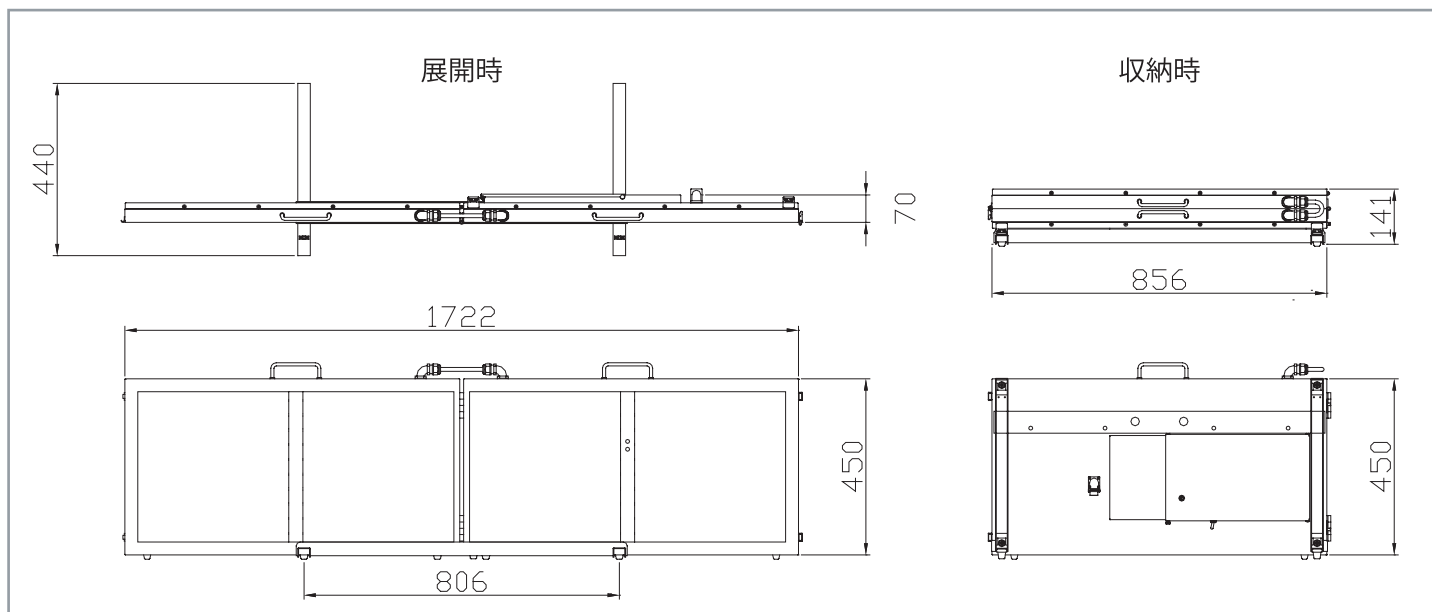

◆ 製品図・・・

株式会社 ジェイファスト

本社: 東京都中野区1-32-2(ハーモニータワー6階)
TEL: 03-3372-8811 FAX: 03-3372-8977

東京支店 TEL: 03-3372-8822
大阪支店 TEL: 06-6246-7766